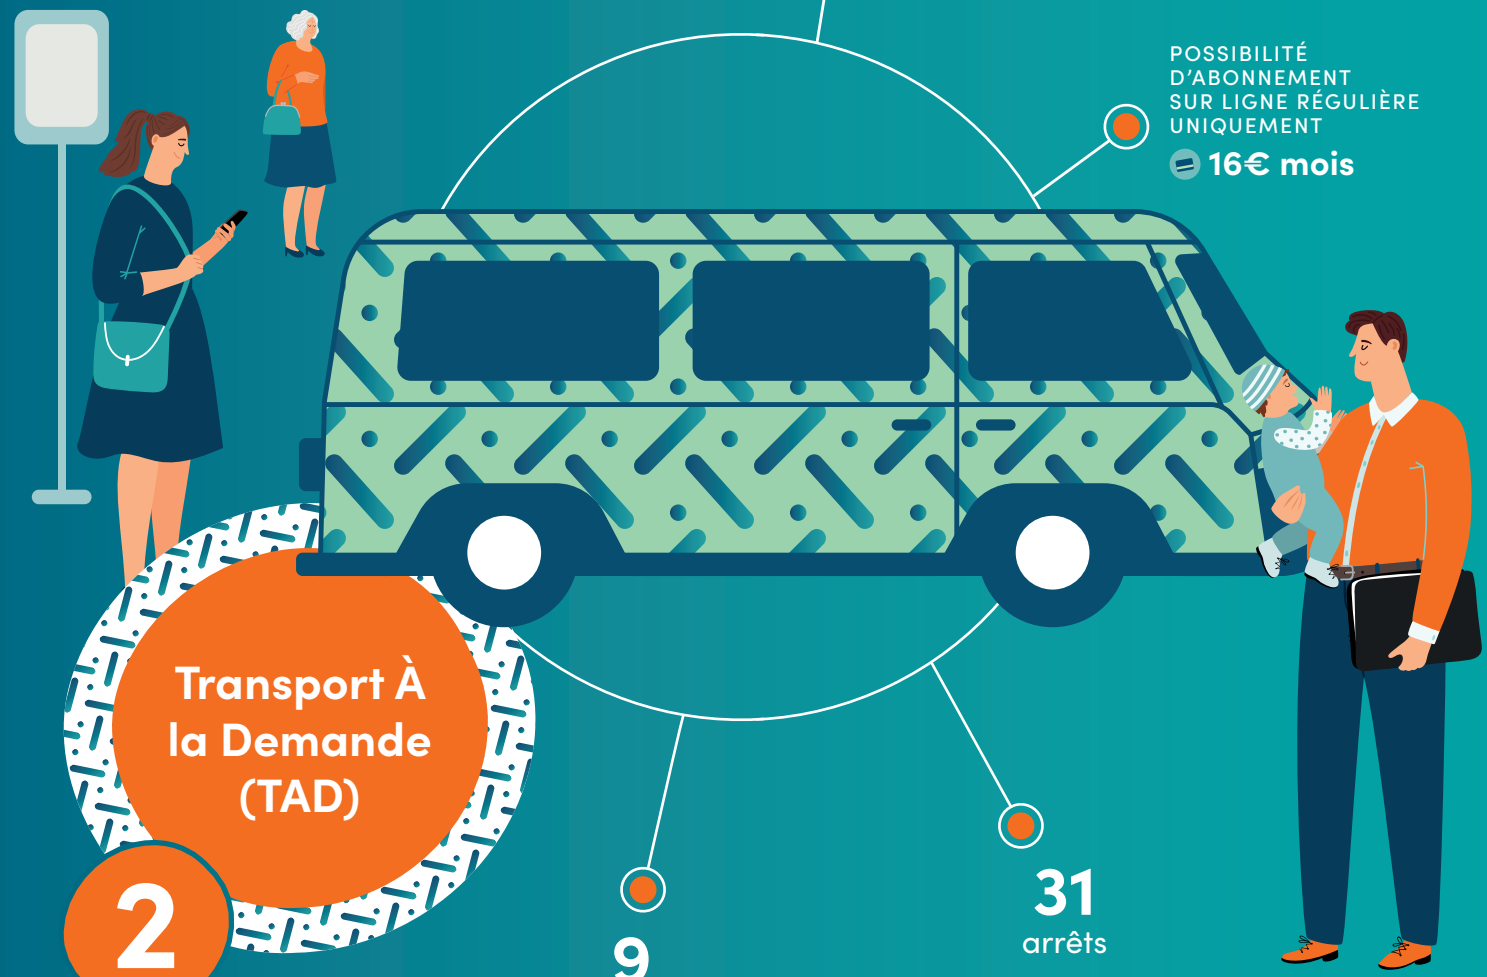

NOUVEAU

1

Ligne régulière
La costellane

1 minibus

2 solutions pour vous déplacer!

DES TARIFS ATTRACTIFS
1€ le ticket
8€ la carte de 10 trajets

POSSIBILITÉ D'ABONNEMENT SUR LIGNE RÉGULIÈRE UNIQUEMENT
16€ mois

Transport À la Demande (TAD)
2

9 communes desservies

31 arrêts