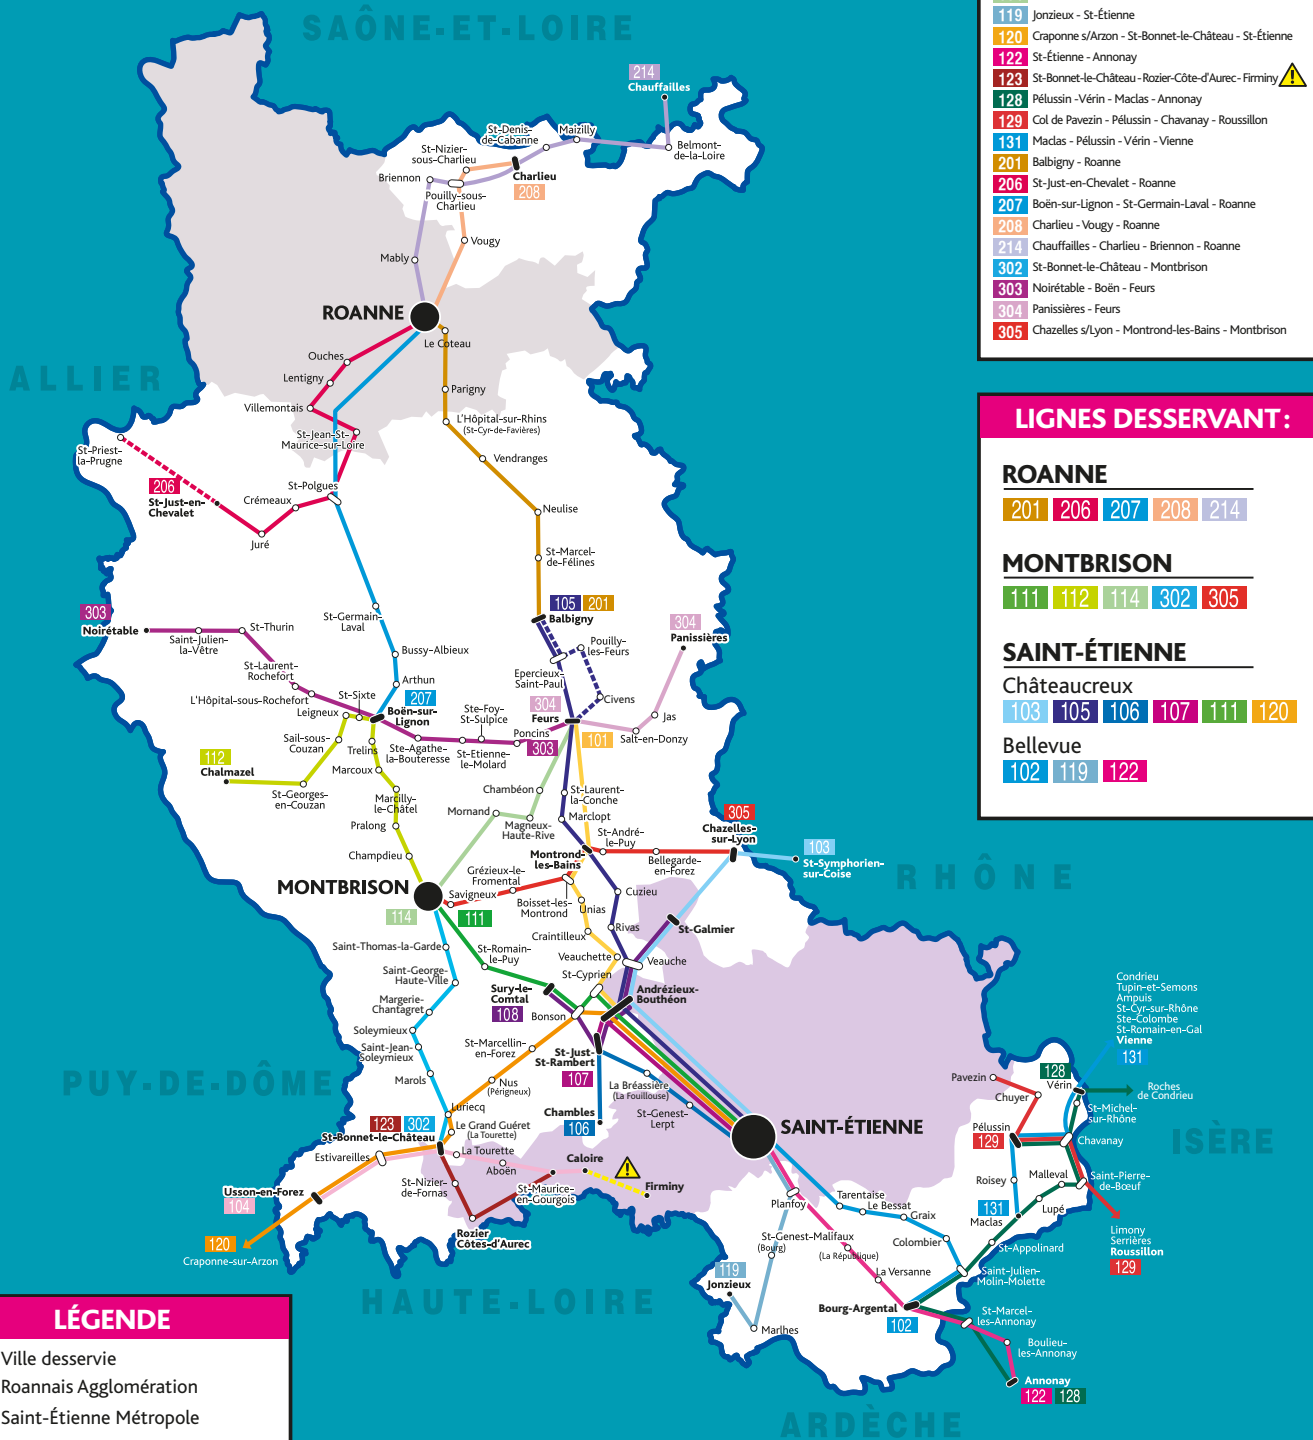

Les lignes régulières TIL

LÉGENDE

- Ville desservie
- Roannais Agglomération
- Saint-Étienne Métropole
- Trajets d'approche ou trajets complémentaires à certaines heures ou certaines périodes
- ⚠ **CHANGEMENT TERMINUS:**
en période verte et en période orange voir fiches horaires
- ⚠ **Travaux**

27 LIGNES RÉGULIÈRES

101	Feurs - Montrond-les-Bains - Andrézieux Bouthéon
102	Bourg-Argental - Le Bessat - St-Étienne
103	St-Symphorien/Coise - Chazelles - St-Étienne
104	Usson-en-Forez - St-Bonnet-le-Château - Firminy ⚠
105	Balbigny - Andrézieux-Bouthéon - St-Étienne
106	Chambles-St-Just-St-Rambert-St-Genest-Lerpt - St-Étienne
107	St-Just-St-Rambert - St-Étienne
108	Sury-le-Comtal - Andrézieux-Bouthéon - Saint-Galmier
111	Montbrison - St-Étienne
112	Chalmazel - Montbrison
114	Feurs - Montbrison
119	Jonzieux - St-Étienne
120	Craponne s/Arzon - St-Bonnet-le-Château - St-Étienne
122	St-Étienne - Annonay
123	St-Bonnet-le-Château - Rozier-Côte-d'Aurec - Firminy ⚠
128	Pélussin - Vêrin - Maclas - Annonay
129	Col de Pavézin - Pélussin - Chavanay - Roussillon
131	Maclas - Pélussin - Vêrin - Vienne
201	Balbigny - Roanne
206	St-Just-en-Chevalet - Roanne
207	Boën-sur-Lignon - St-Germain-Laval - Roanne
208	Charlieu - Vougy - Roanne
214	Chauffailles - Charlieu - Briennon - Roanne
302	St-Bonnet-le-Château - Montbrison
303	Noirétable - Boën - Feurs
304	Panissières - Feurs
305	Chazelles s/Lyon - Montrond-les-Bains - Montbrison

LIGNES DESSERVANT:

ROANNE

201 206 207 208 214

MONTBRISON

111 112 114 302 305

SAINT-ÉTIENNE

Châteaucroix

103 105 106 107 111 120

Bellevue

102 119 122

La Région
Auvergne-Rhône-Alpes

Loire
LE DÉPARTEMENT