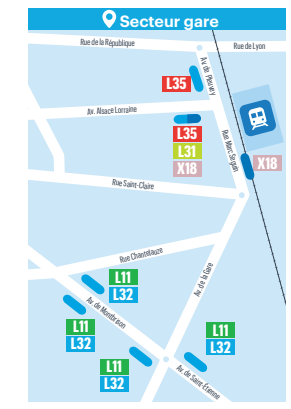

Vacances scolaires
Toussaint : du lundi 21 octobre au jeudi 31 octobre 2024.
Noël : du lundi 23 décembre 2024 au vendredi 3 janvier 2025.
Hiver : du lundi 24 février au vendredi 7 mars 2025.
Printemps : du mardi 22 avril au vendredi 2 mai 2025.
Été : du lundi 18 août au vendredi 22 août 2025.

Vacances d'été cars Région
du lundi 7 juillet au jeudi 14 août 2025.

Ne circule pas le 1er mai.
Vendredi de l'Ascension : Horaires de circulation du samedi.

Abréviations :
L : lundi   **V** : vendredi
M : mardi   **S** : samedi
Me : mercredi   **D** : dimanche
J : jeudi   **F** : férié

Le réseau se rend accessible.
Gratuité pour les accompagnateurs des personnes titulaires de la Carte Mobilité Inclusion ou Illico Mobilité.
Information sur l'accessibilité des arrêts au 04 8000 7000 ou sur laregionvous transporte.fr

Des changements d'horaires et des perturbations sont possibles en cours d'année, tous les horaires à jour sur laregionvous transporte.fr

Arrêt accessible aux personnes à mobilité réduite. | **Ces horaires sont donnés à titre indicatif, les autocars étant soumis aux aléas de la route.**

L32 Où prendre le car à MONTBRISON

D : DÉPART
T : TERMINUS

Ce dépliant a coûté 0.20€ pour sa conception et son édition. Il est délivré gratuitement, merci de ne pas le jeter, ni le gaspiller.

L'impression carbone de votre trajet est disponible sur le [calculateur d'itinéraire oura.com](http://calculateur.ditineraire.oura.com)